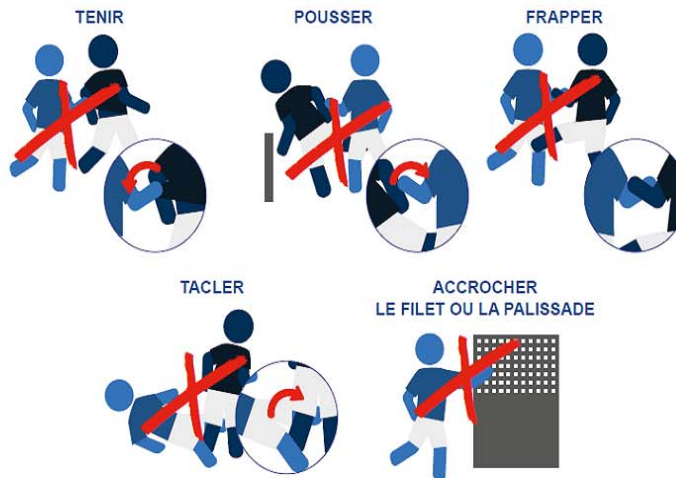

5 RÈGLES

SORTIES / REMISES EN JEU

Ballon sorti :
lorsqu'il touche
le filet, le plafond
ou sort du terrain

Remises en jeu :
au pied à l'endroit
de la sortie

SURFACE DE RÉPARATION

Sortie libre
dans cette zone
pour les gardiens de but

Entrée libre
dans cette zone
pour les joueurs

5 INTERDICTIONS

Coup franc indirect

Coup franc direct

5 DEVOIRS

PARTAGE DU TEMPS DE JEU

Corner

Coup de pied de but