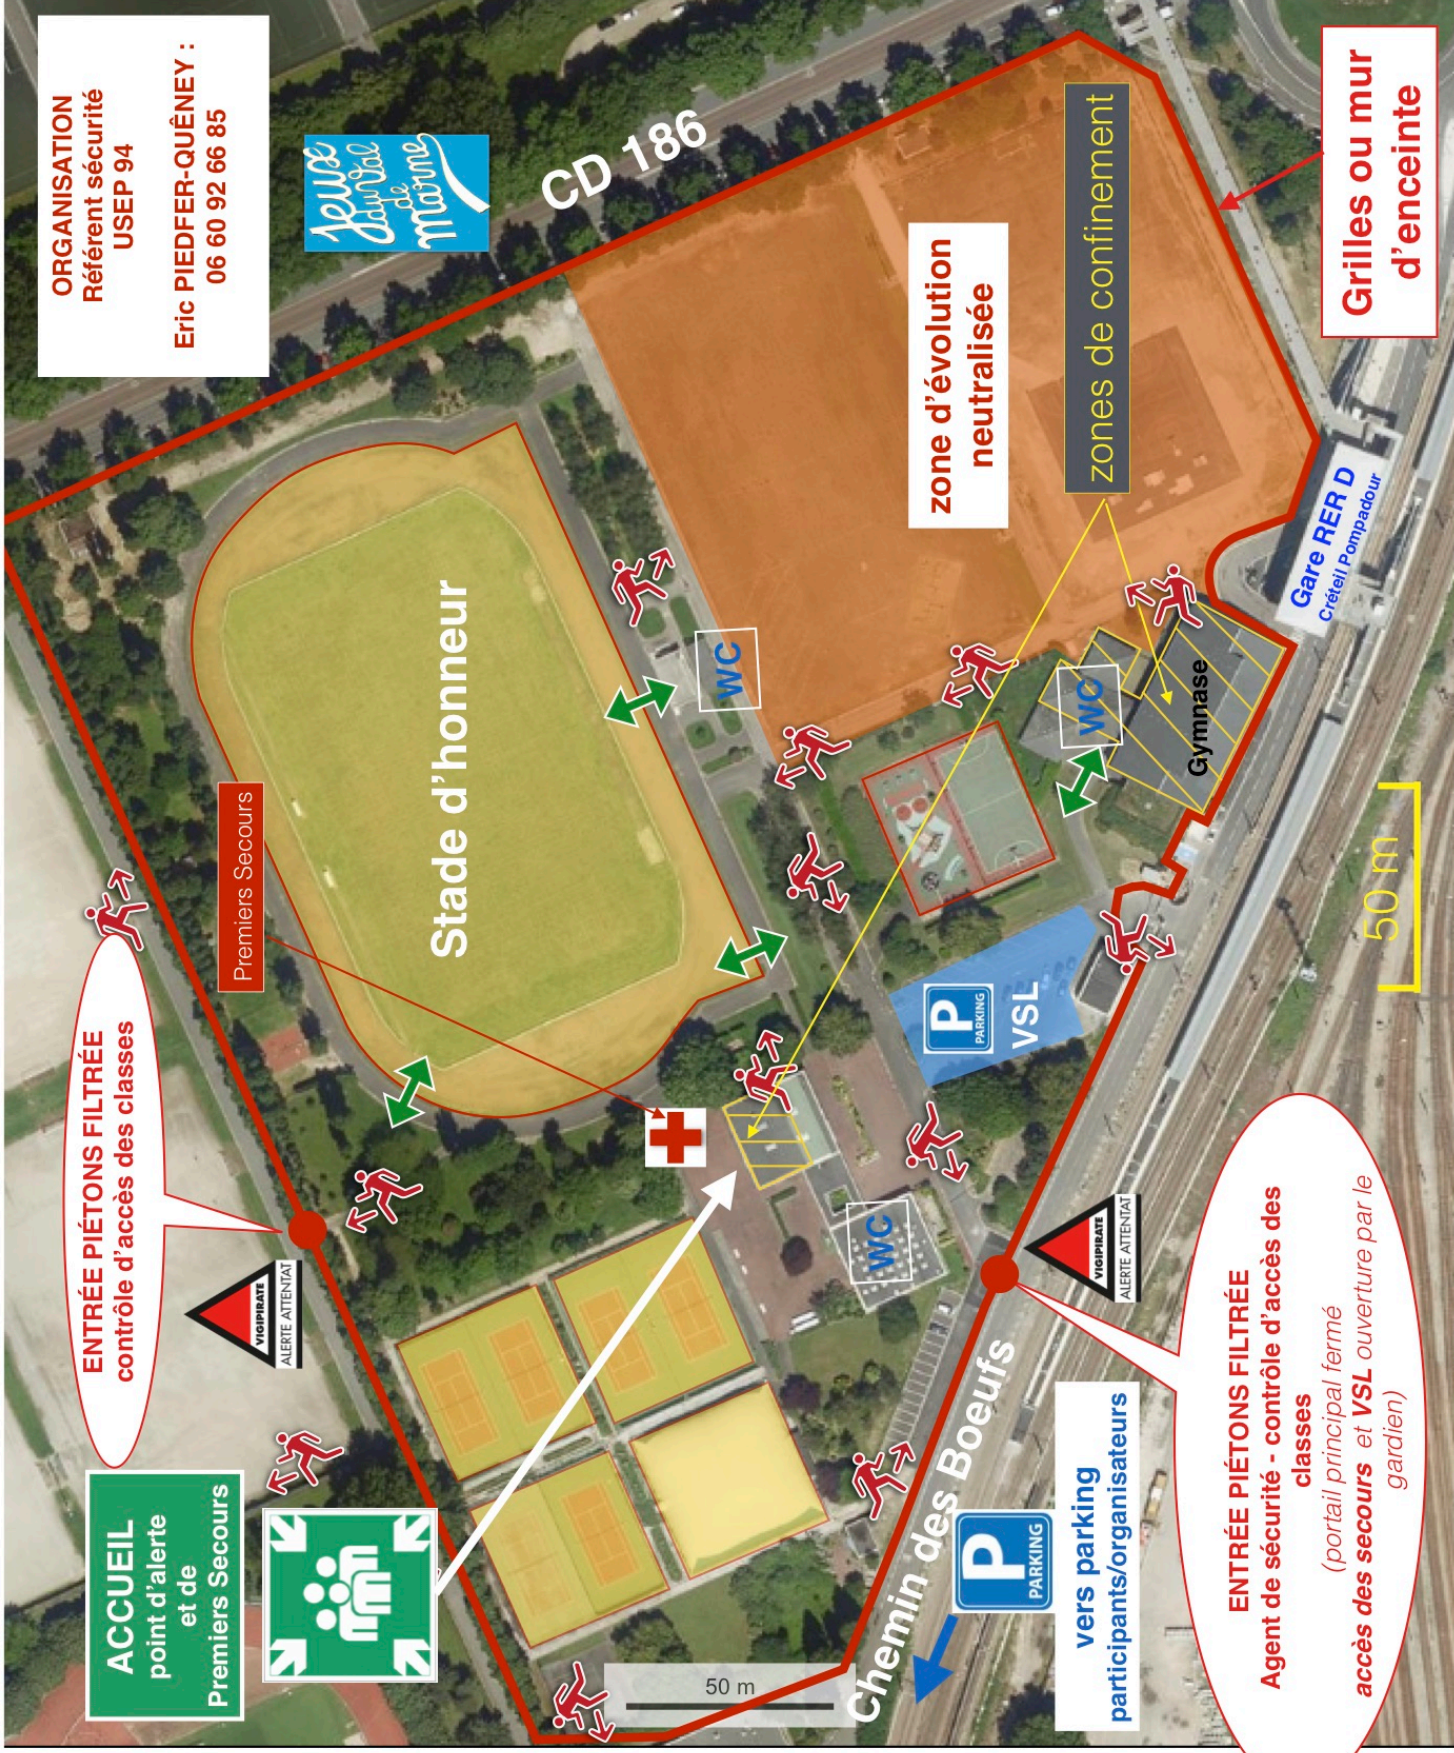

# Rencontre Handi : Cap Sport Solidaire

Parc interdépartemental des sports Paris Val-de-Marne  
Plaine Sud zone base centrale

**ORGANISATION**  
Référént sécurité  
USEP 94

**Eric PIEDFER-QUÉNEY :**  
06 60 92 66 85

**ACCUEIL**  
point d'alerte  
et de  
Premiers Secours

**ENTRÉE PIÉTONS FILTRÉE**  
contrôle d'accès des classes

Premiers Secours

Stade d'honneur

zone d'évolution  
neutralisée

zones de confinement

Grilles ou mur  
d'enceinte

**ENTRÉE PIÉTONS FILTRÉE**  
Agent de sécurité - contrôle d'accès des  
classes  
(portail principal fermé  
accès des secours et VSL ouverture par le  
gardien)

vers parking  
participants/organisateurs

Chemin des Boeufs

50 m

50 m

Gare RER D  
Créteil Pompadour

Gymnase

PARKING  
VSL

P  
PARKING

WC