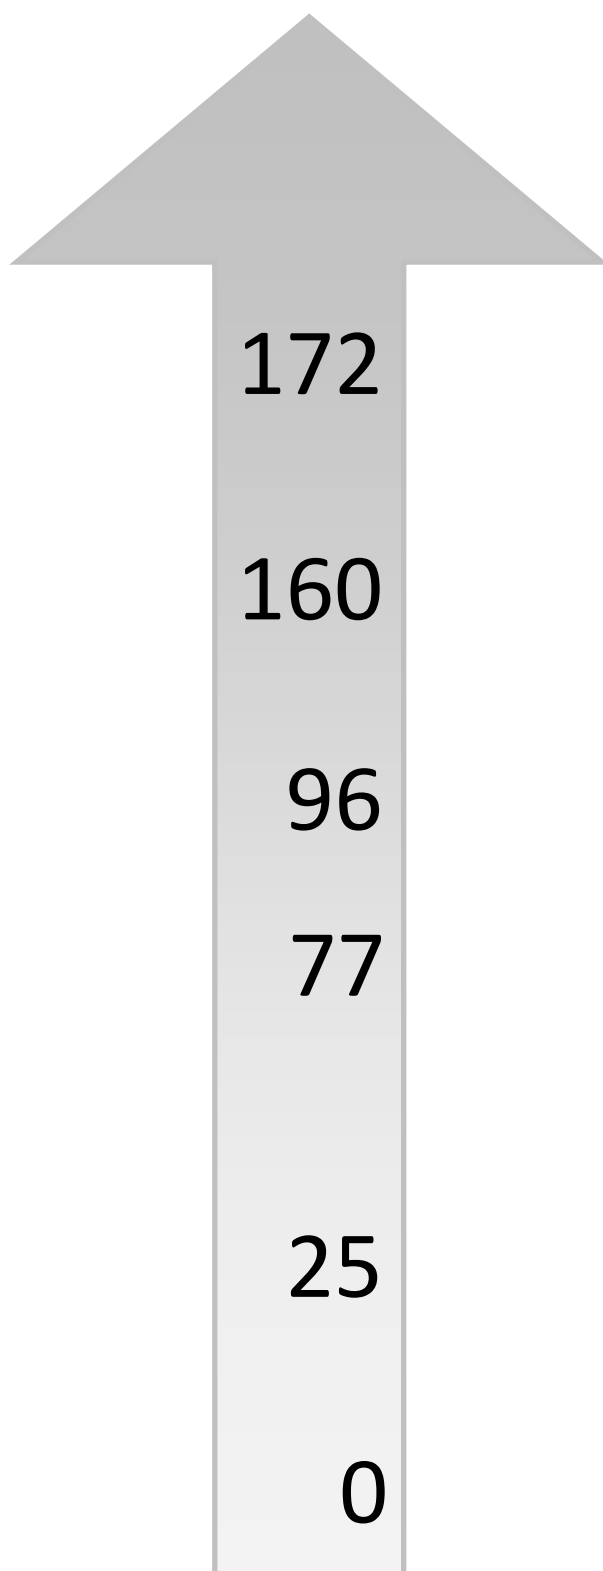

## Echelle de CO2 renseignée

Nombre  
de grammes de  
CO2  
par personne  
et par Km

172

**voiture**  
diesel / essence

160

**avion**

96

**moto, scooter**

77

**bus**

25

**train**

0

**vélo, marche, roller,  
tramway, voiture électrique**

Place en face de chaque taux d'émissions de CO2 (nombre de grammes de CO2 par personne et par km) le ou les modes de transport qui correspondent parmi ceux qui te sont proposés. Plusieurs réponses sont possibles.

## Nombre de grammes de CO2

A découper pour placer sur l'échelle non renseignée.